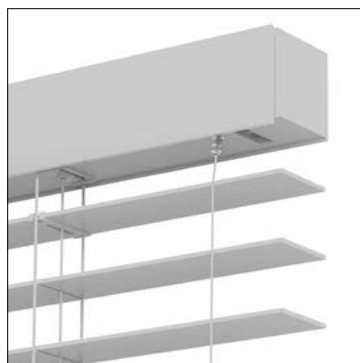

Jalousie Solid System 50 mm
Schnurzug

Jalousie Small System 25 mm
Motion Battery

Jalousie Solid System 50 mm
Motion 230V

Jalousie Solid System 50 mm
Motion Battery

Ordner: Painted Slats (S001 - S084)																				
Broschüre Products: Jalousie Small System 25 mm Endloskette, Seite: 131-133 / Schnurzug & Wendestab, Seite: 135-137																				
Höhe in cm	Breite in cm																			
	45	60	70	80	90	100	110	120	130	140	150	160	170	180	190	200	210	220	230	240
80	547	583	632	680	730	778	827	875	924	973	1021	1070	1118	1168	1217	1265	1314	1362	1411	1459
90	581	617	671	725	779	834	888	942	996	1051	1105	1159	1213	1268	1322	1376	1430	1484	1540	1594
100	610	646	704	763	823	882	941	1000	1060	1118	1177	1236	1296	1355	1414	1472	1532	1591	1650	1709
110	643	679	744	809	872	937	1002	1067	1132	1196	1261	1326	1391	1454	1519	1584	1649	1714	1778	1840
120	672	708	778	847	917	986	1055	1124	1194	1264	1333	1403	1472	1542	1612	1681	1751	1819	1885	1891
130	706	742	816	892	966	1042	1117	1192	1267	1342	1417	1492	1567	1642	1717	1792	1842	1882	1920	1960
140	734	770	850	930	1010	1090	1170	1249	1330	1409	1489	1570	1649	1729	1805	1847	1888	1930	1970	2012
150	768	804	889	974	1060	1146	1231	1316	1402	1487	1573	1658	1744	1814	1859	1903	1948	1992	2036	2081
160	797	833	923	1013	1104	1194	1284	1374	1464	1555	1645	1735	1807	1854	1901	1946	1993	2040	2087	2132
170	830	866	962	1057	1153	1249	1345	1441	1537	1633	1729	1806	1856	1906	1955	2004	2053	2102	2152	
180	859	895	996	1097	1198	1297	1398	1499	1600	1700	1790	1842	1892	1944	1996	2047	2099	2150		
190	893	929	1034	1141	1247	1354	1459	1566	1672	1778	1832	1886	1942	1996	2050	2105	2159			
200	922	958	1068	1180	1290	1402	1513	1624	1735	1808	1865	1922	1979	2035	2092	2148				
210	955	991	1108	1224	1340	1457	1574	1691	1789	1848	1908	1967	2027	2086	2146					
220	984	1020	1141	1262	1384	1506	1627	1748	1818	1879	1940	2003	2064	2125						